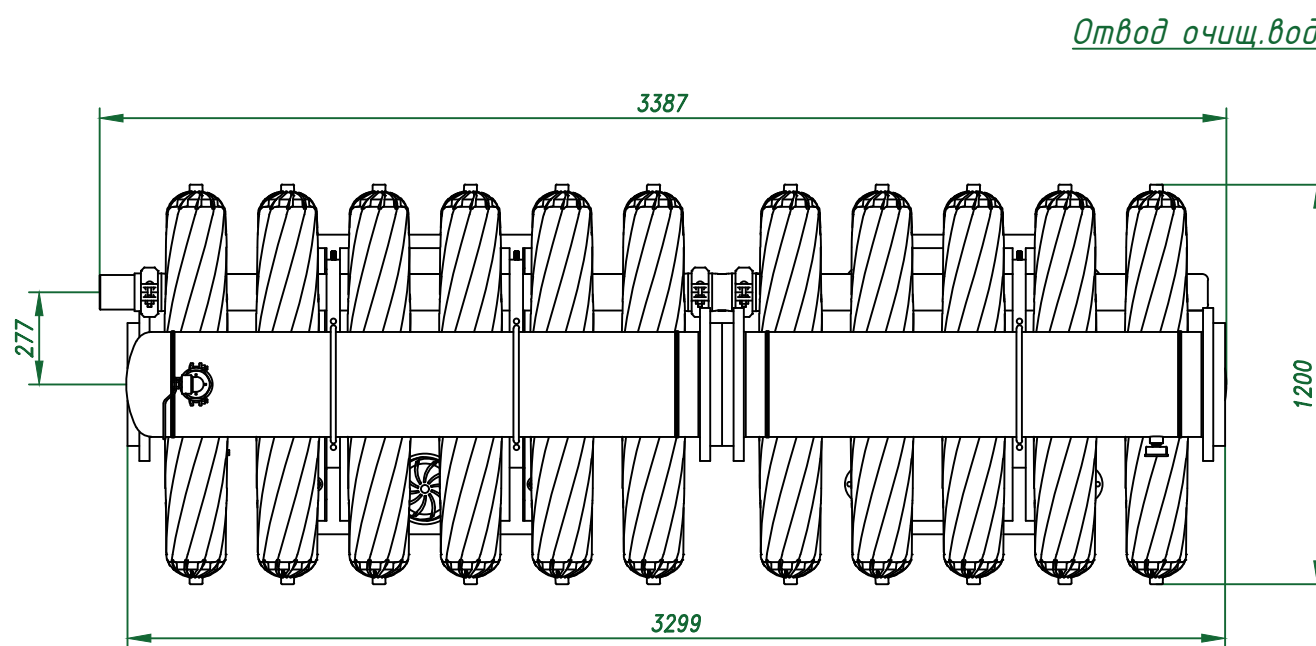

*Вид спереди*

*Вид слева*

*Вид сверху*

*Отвод очищ. воды 12"*

*Изометрия*

				Автоматич. дисковый фильтр Azud Helix 4DCL11HF/12FX DLP			
Изм.	Лист	№ документа	Подп.	Дата		Лит.	Лист
					Виды, изометрия		Листов
						ООО "Гидра Фильтр"	