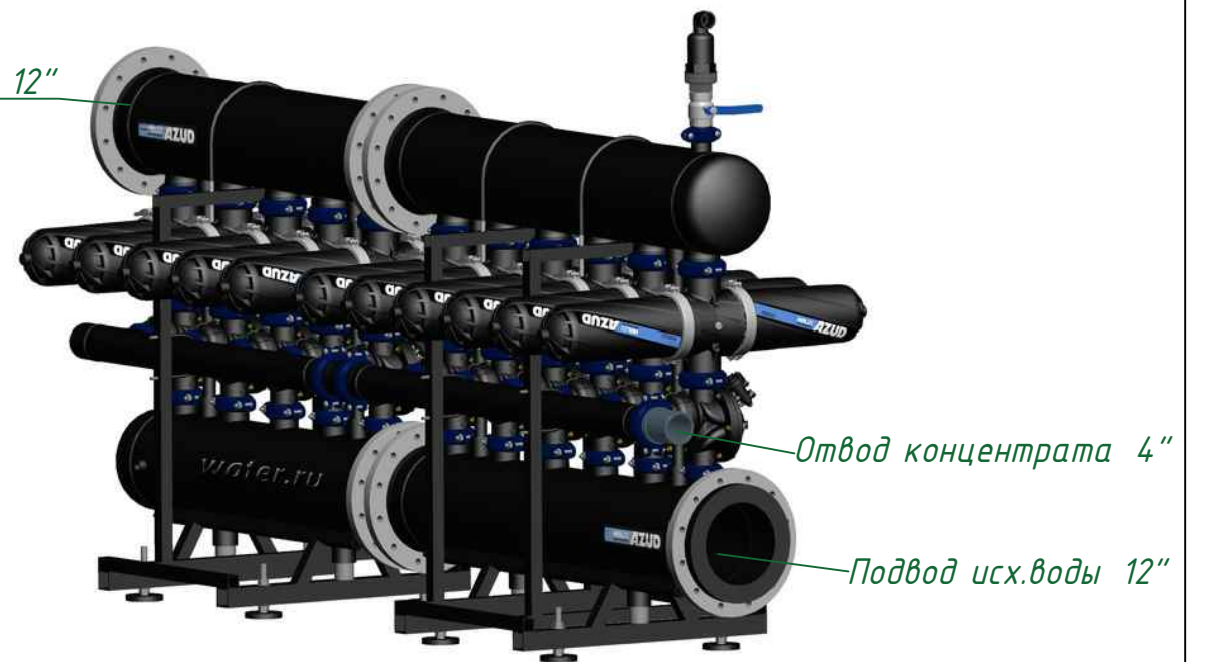

*Вид спереди*

*Вид слева*

*Вид сверху*

*Отвод очищ. воды 12"*

*Изометрия*

				Автоматич. дисковый фильтр Azud Helix 4DCL11HF/12FX DLP			
Изм.	Лист	№ документа	Подп.	Дата		Лит.	Лист
					Виды, изометрия		Листов
						ООО "Гидра Фильтр"	