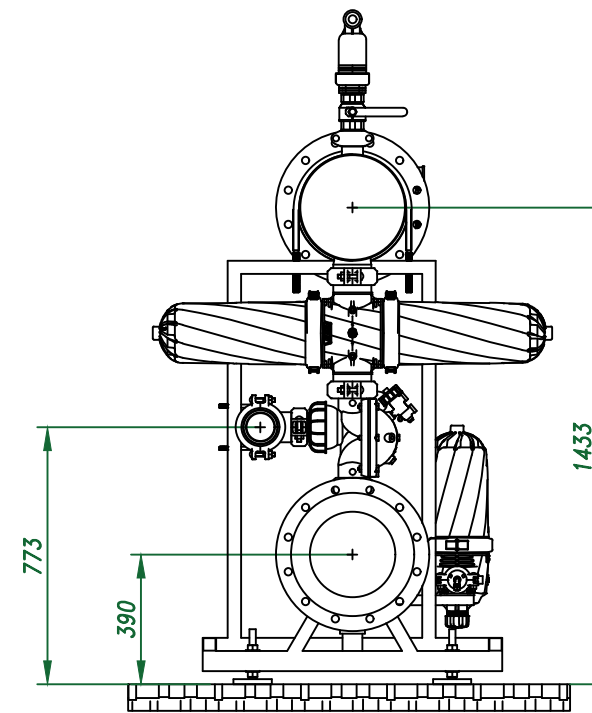

*Вид спереди*

*Вид слева*

*Вид сверху*

*Отвод очищ. воды 12"*

*Изометрия*

				Автоматич. дисковый фильтр Azud Helix 4DCL11HF/12FX DLP			
Изм.	Лист	№ документа	Подп.	Дата		Лит.	Лист
					Виды, изометрия		Листов
						ООО "Гидра Фильтр"	